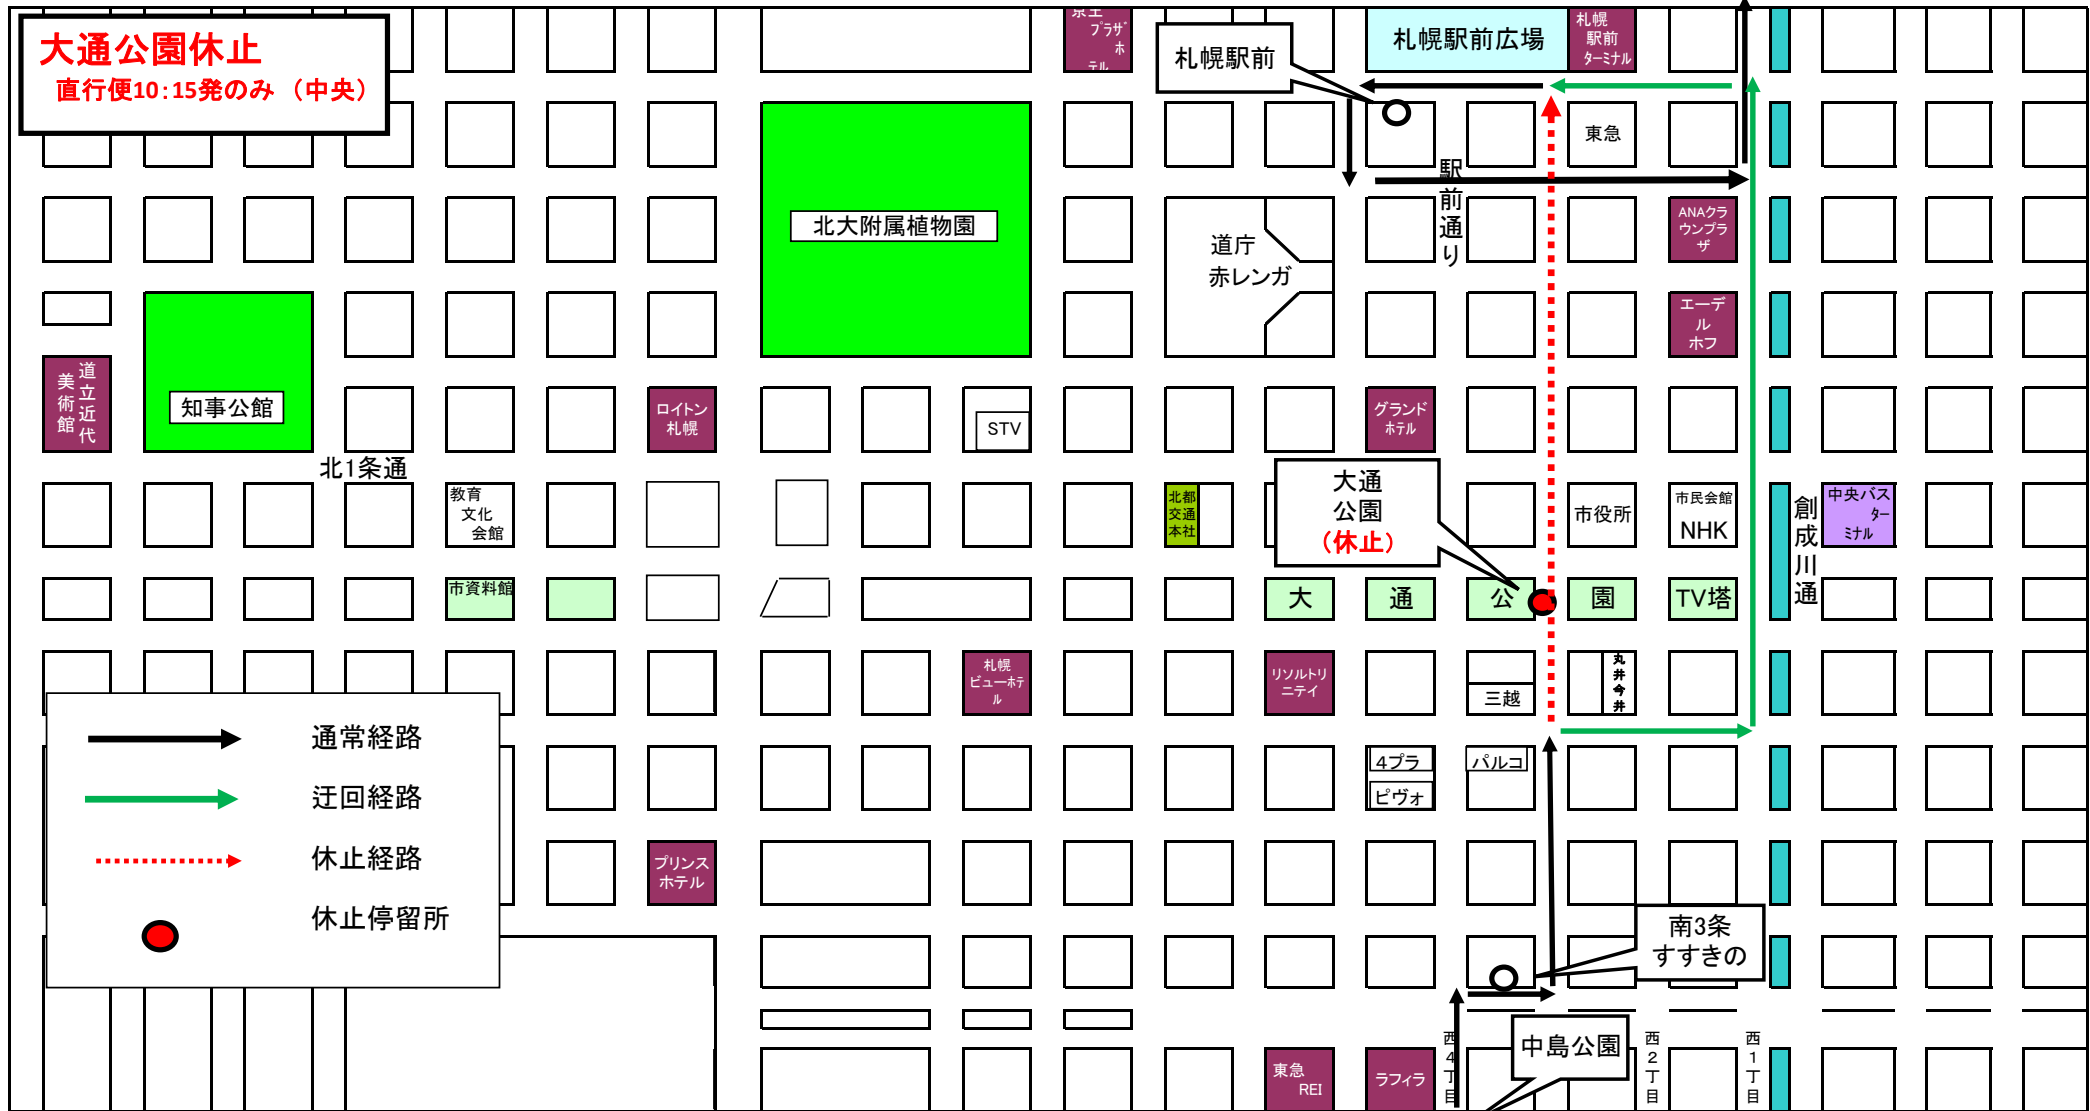

空港連絡バス(直行便) 札幌発

東京オリンピック
競歩・マラソン大会

8/5(木) 競歩男子20キロメートル
規制時間 10:00~終日

大通公園休止
直行便10:15発のみ (中央)

→ 通常経路
 → 迂回経路
 ... 休止経路
 ● 休止停留所