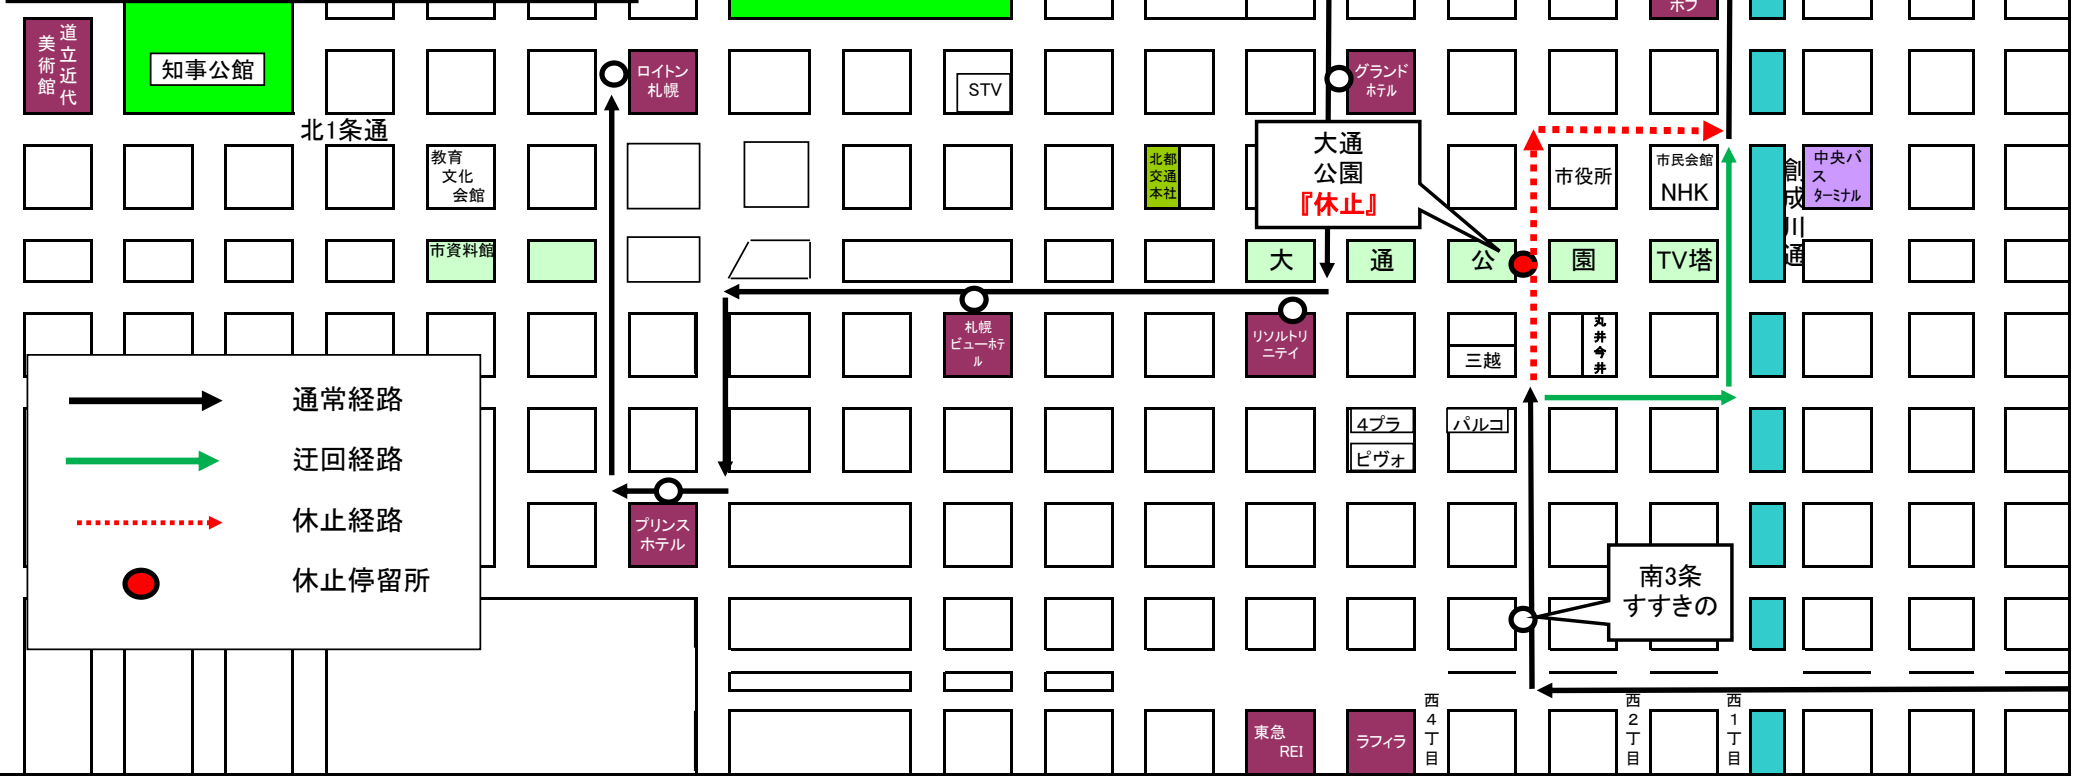

空港連絡バス(都心) 空港発 迂回経路

東京オリンピック 8/6(金) 競歩男子50Km/競歩女子20Km
 競歩・マラソン大会 競技時間 5:30~18:15
 規制時間 終日

○10:00~終日
 西3丁目線(北進一方通行)通行止め
 ⇒新千歳空港発(都心線) 8:55~最終便
 迂回運行
 南1条通り→創成川通り→通常経路
 ※『大通公園』 休止 ⇒8:55発便~最終便まで

→ 通常経路
 → 迂回経路
 休止経路
 ● 休止停留所