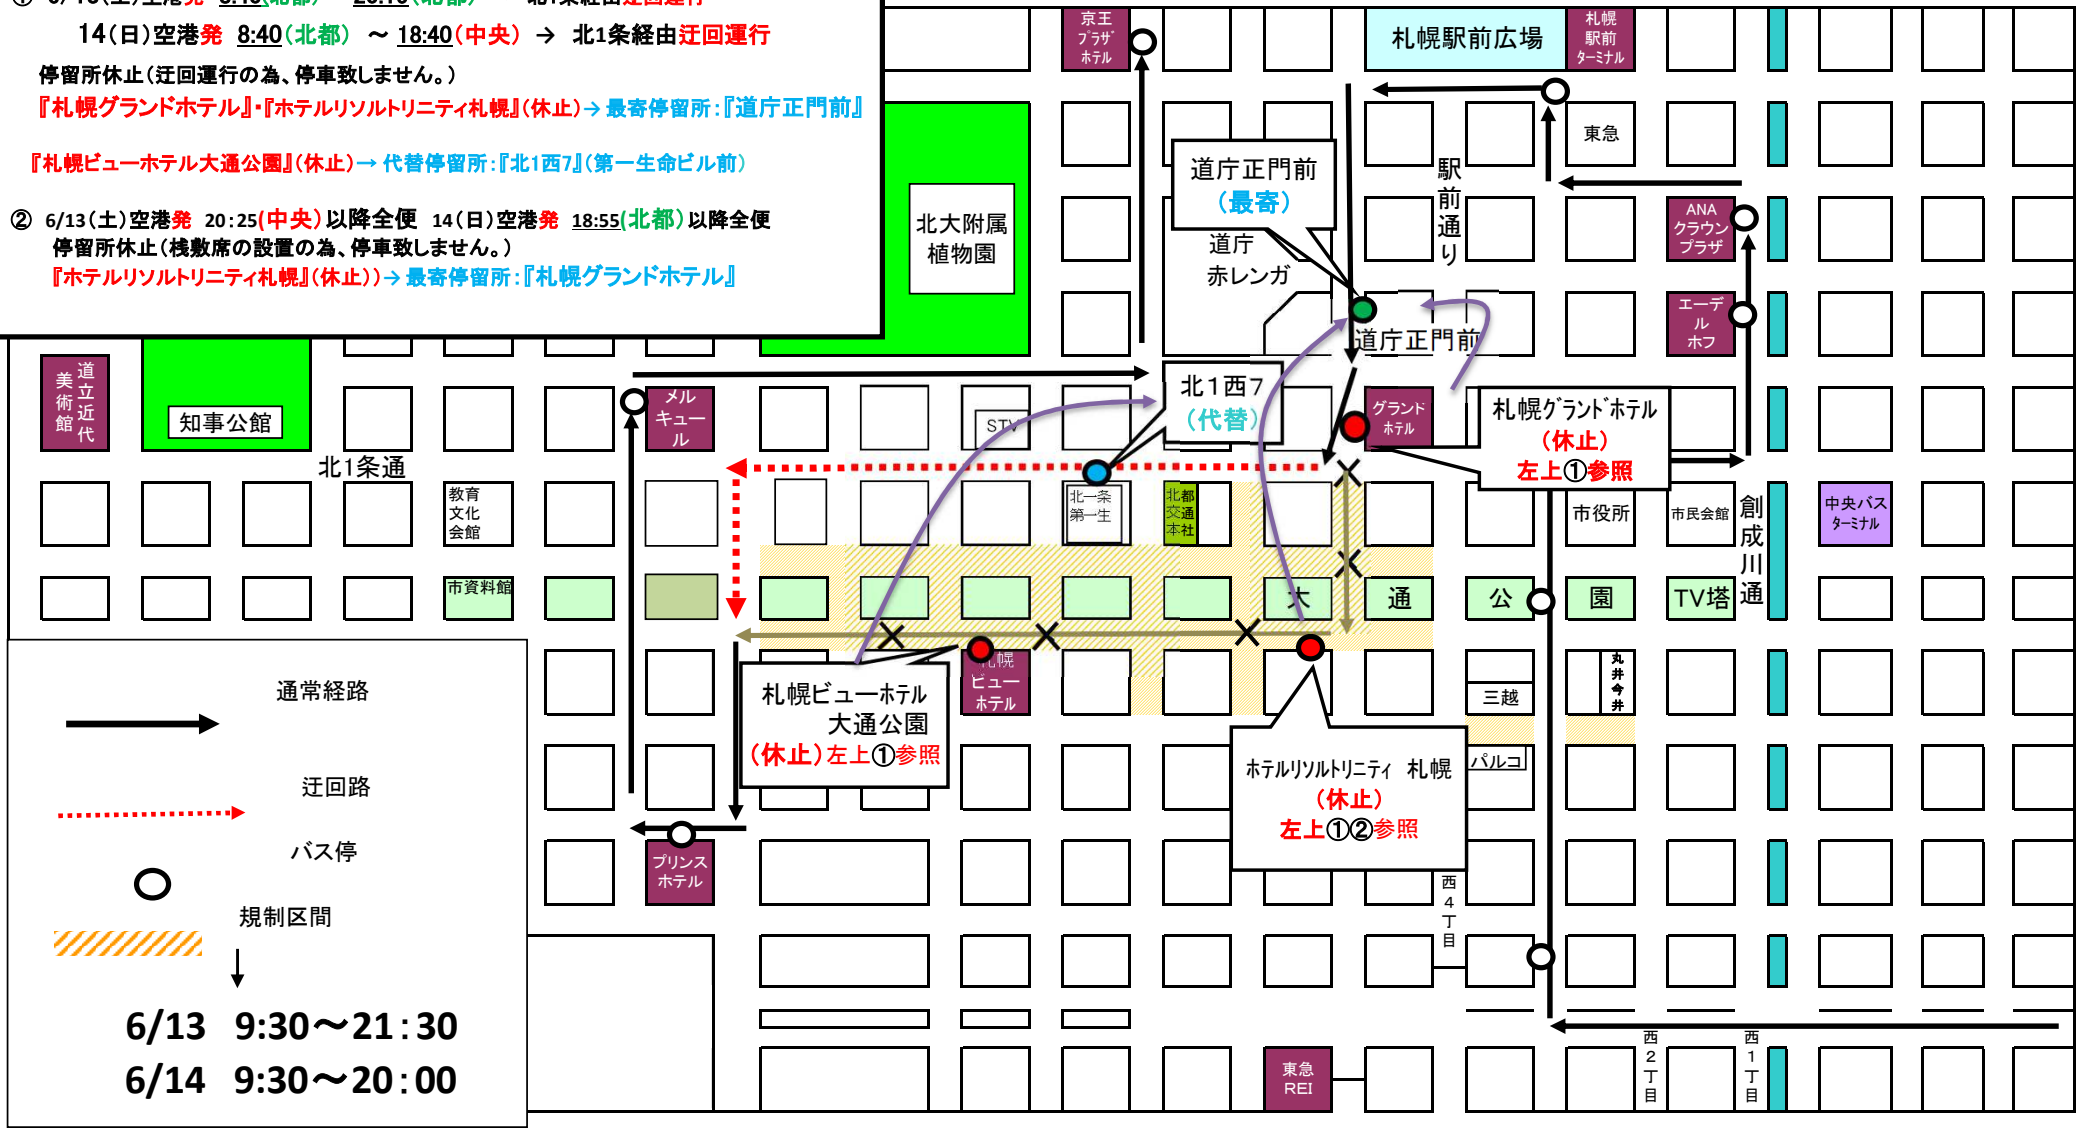

令和8年6月10日(水)~14日(日) 第35回 YOSAKOIソーラン祭り 交通規制該当日: 6月11(木)、12日(金)、15日(月)

空港連絡バス(都心) 札幌発 迂回経路

令和8年6月10日(水)~14日(日) 第35回 YOSAKOIソーラン祭り 交通規制該当日 : 6月13日(土)・6月14日(日)

該当
札幌駅前発
5:15(中央)以降全便『ホテルリソルトトリニティ札幌』(休止)
9:20(中央)以降全便『ホテルアベスト札幌』(休止)

ANAクラウンプラザホテル札幌発
7:35以降全便『ホテルリソルトトリニティ札幌』(休止)
9:20以降全便『ホテルアベスト札幌』(休止)

停留所休止(迂回運行、及び通行の妨げになる為、停車致しません。)
・『ホテルリソルトトリニティ札幌』全便(休止)
→ 最寄停留所:『札幌グランドホテル』
・『ホテルアベスト札幌』(休止) 9:26以降
→ 代替停留所:『すすきの(南4西3)』

*京王プラザホテル発ならびに直行便については通常運行

→ 通常経路
 迂回路
 ○ 停留所
 // 規制区間

↓
 6/13 9:30~21:30
 6/14 9:30~20:00

空港連絡バス(都心) 空港発 迂回経路

令和8年6月10日(水)~14日(日) 第35回 YOSAKOIソーラン祭り
交通規制該当日 : 6月13日(土)・14日(日)

該当便 北都・中央

- ① 6/13(土)空港発 8:40(北都) ~ 20:15(北都) → 北1条経由迂回運行
 14(日)空港発 8:40(北都) ~ 18:40(中央) → 北1条経由迂回運行
 停留所休止(迂回運行の為、停車致しません。)
 『札幌グランドホテル』・『ホテルリソルトトリニティ札幌』(休止) → 最寄停留所:『道庁正門前』
 『札幌ビューホテル大通公園』(休止) → 代替停留所:『北1西7』(第一生命ビル前)
- ② 6/13(土)空港発 20:25(中央)以降全便 14(日)空港発 18:55(北都)以降全便
 停留所休止(機数席の設置の為、停車致しません。)
 『ホテルリソルトトリニティ札幌』(休止) → 最寄停留所:『札幌グランドホテル』

空港連絡バス(直行) 空港発 迂回経路

令和8年6月10日(水)~14日(日) 第35回 YOSAKOIソーラン祭り
交通規制該当日 : 6月12日(金)・13日(土)

該当便:新千歳空港発 札幌行き 直行便

新千歳空港発 16:10 (中央)

以上、すすきの～中島公園間を迂回運行

注 (全便、停留所の休止は無)

至
中島公園